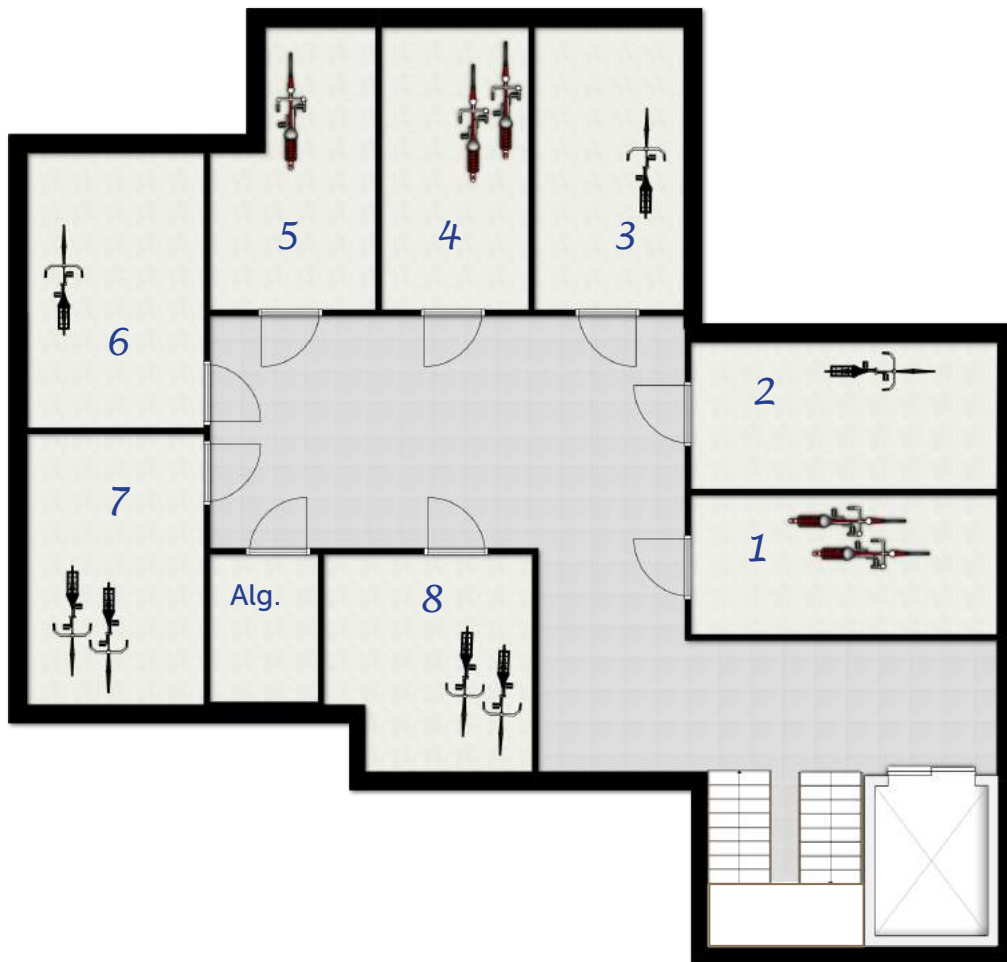

# TYPE PLATAAN

Loverhof nr. 1 t/m 8  
Appartementen

1 maart 2017

Loverhof nr. 1, 2, 5 en 6  
Appartementen  
BVO 107 en 116m<sup>2</sup>

Begane grond

Loverhof nr. 3, 4, 7 en 8  
Appartementen  
BVO 179 en 195m<sup>2</sup>

1e Verdieping

Loverhof nr. 3, 4, 7 en 8  
Appartementen  
BVO 179 en 195m<sup>2</sup>

2e Verdieping

Kelder